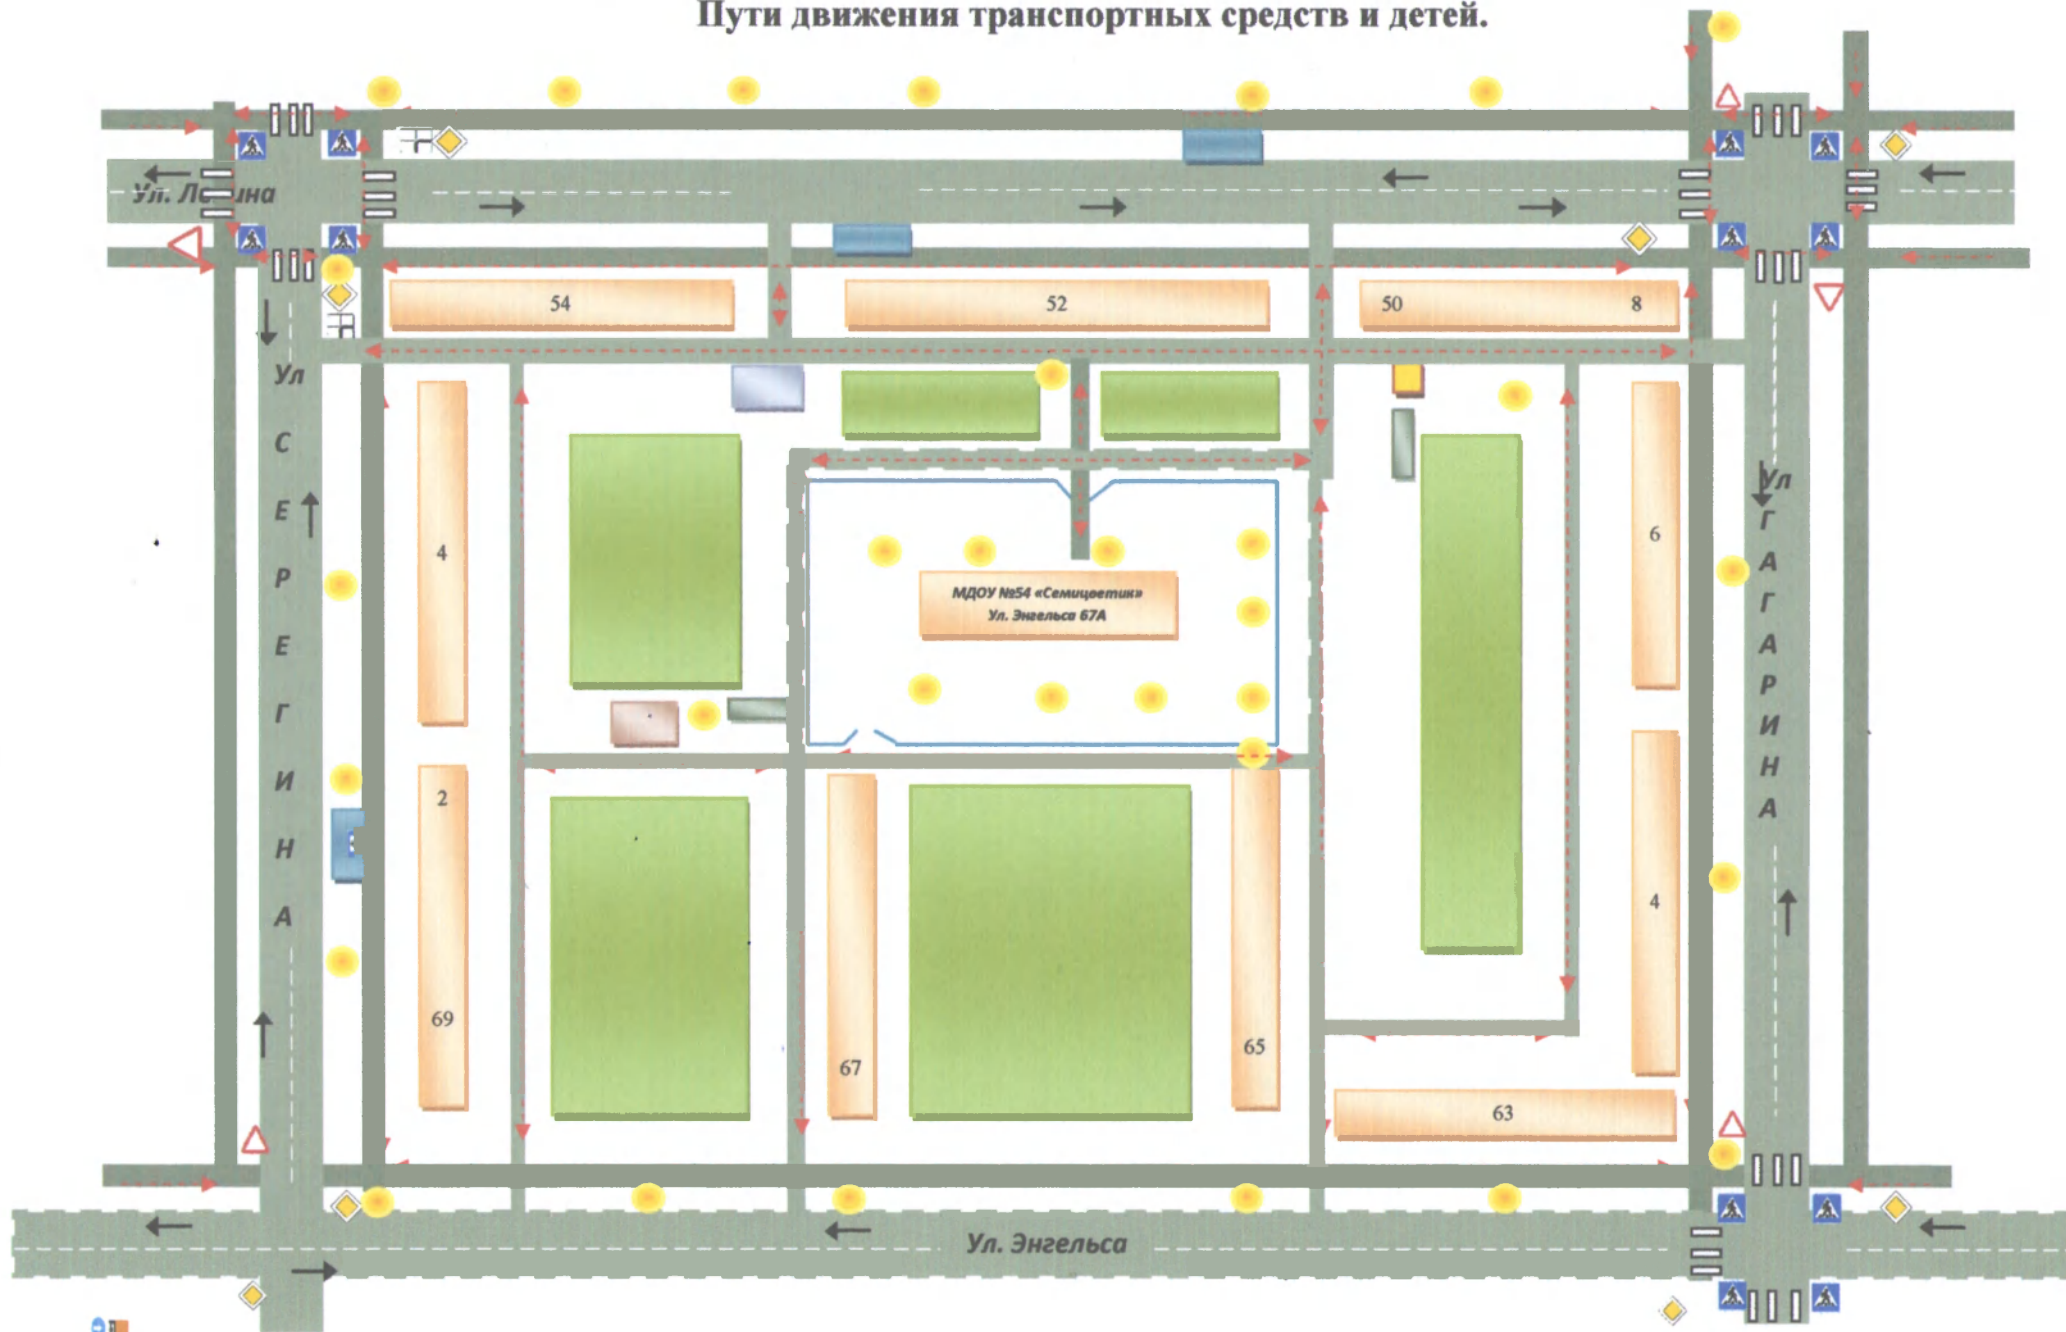

**План-схема района расположения МДОУ и организация дорожного движения.
Пути движения транспортных средств и детей.**

-  - Главная дорога
-  - Тротуар
-  - Дорога
-  - Зеленая зона
-  - Путь детей в МДОУ и обратно
-  - Электростанция
-  - Уступить дорогу
-  - Магазин «Восход»
-  - Знак дети
-  - Искусственное освещение
-  - Тропинка
-  - Здание
-  - направление ТС
-  - Автобусная остановка
-  - Пешеходный переход
-  - Мусорный контейнер
-  - Знак ограничение максимальной скорости 30 км/ч